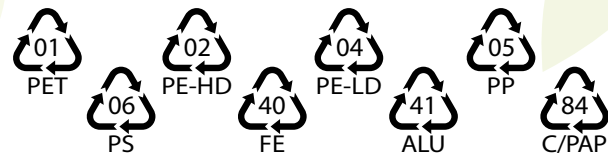

NIE

Znečistené plasty, obaly so zvyškami potravín, obedové krabičky, plastové nádoby a obaly od chemikálií, farieb, olejov /aj jedlých/ a ropných látok, podlahové krytiny, jogurtové viečka, guma, molitan, obaly od mäsa, sieťky od ovocia, blistre od žuvačiek či liekov, stavebný odpad z plastu.